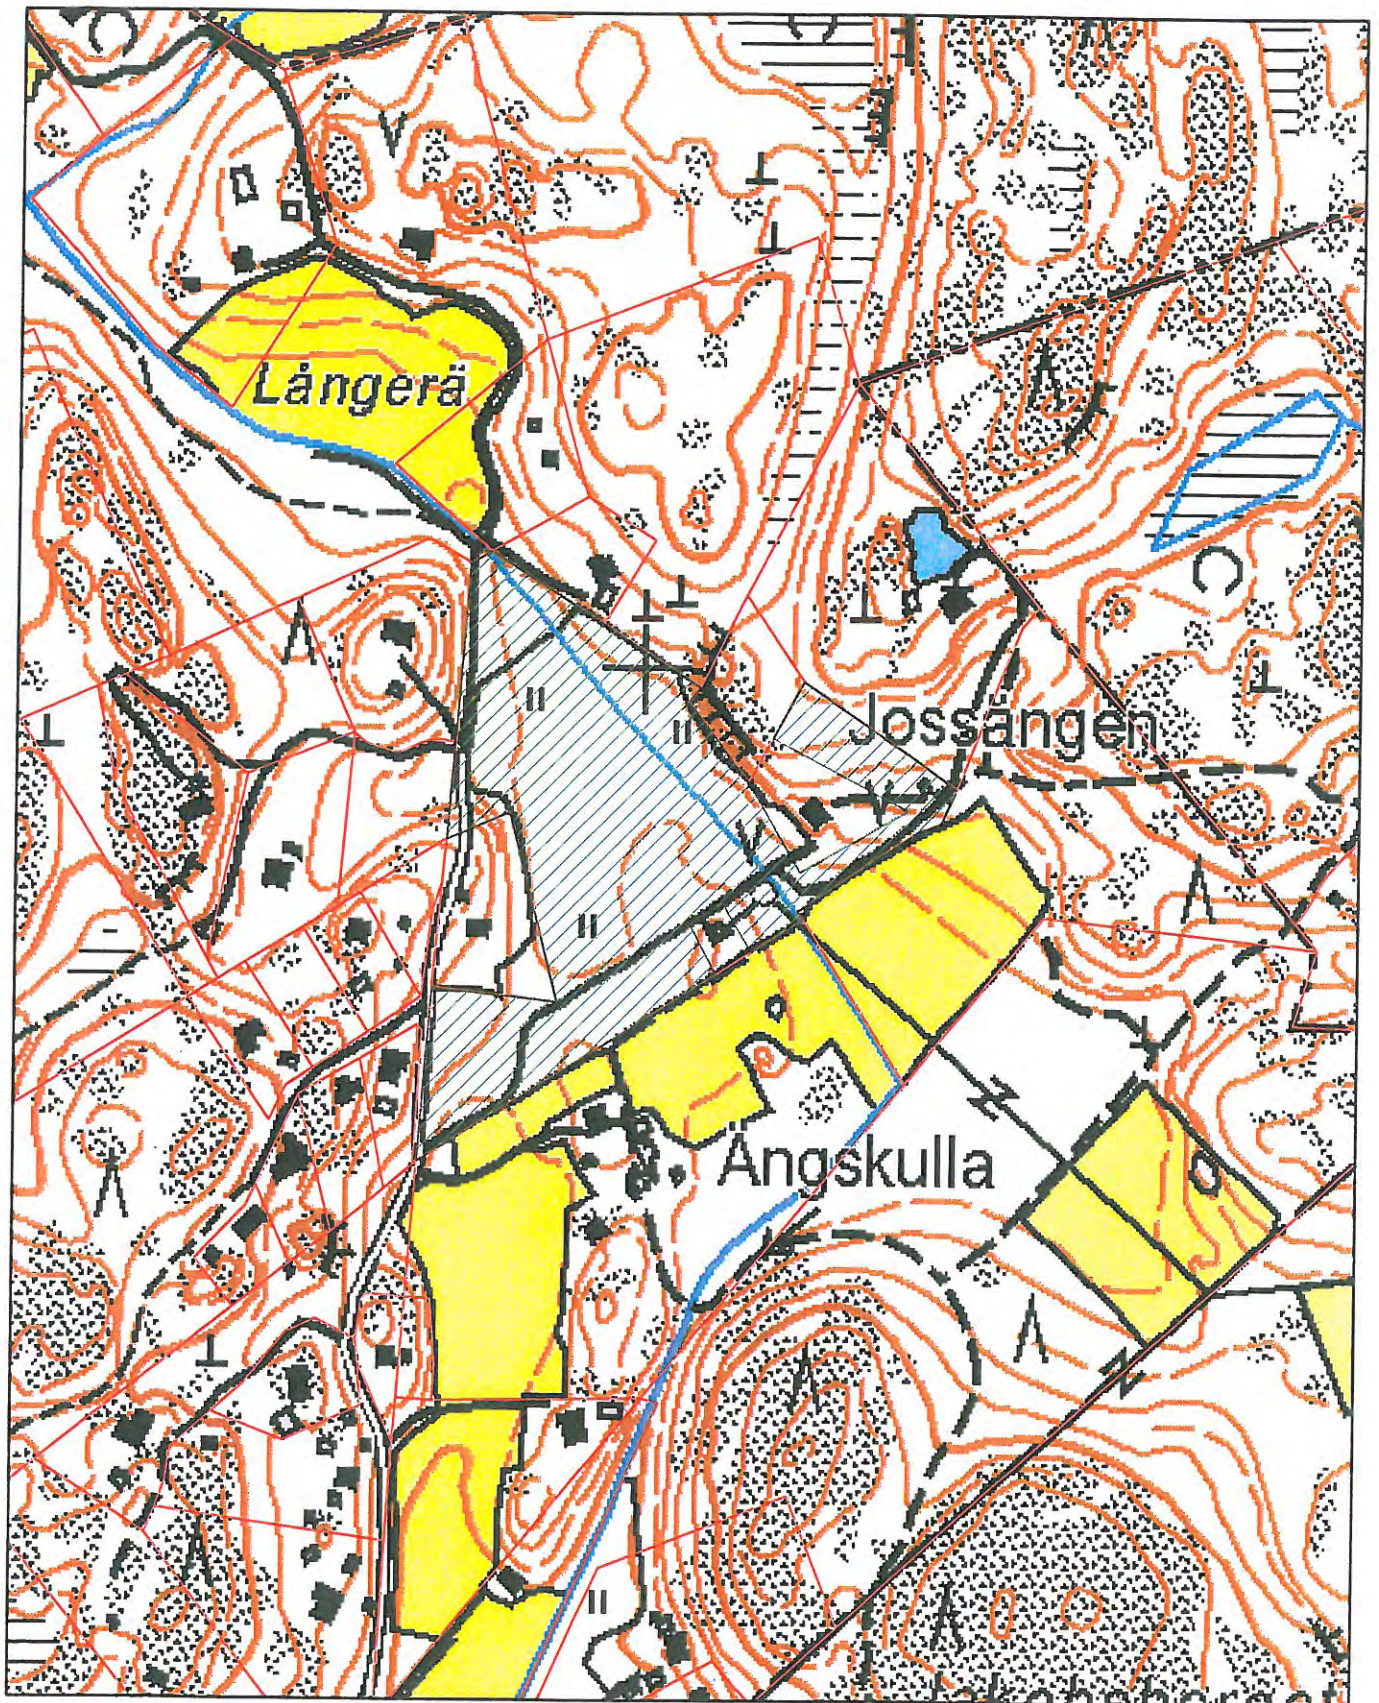

Luonnonsuojelualue-ehdotus

Pinta-ala, noin 6,1 ha

1:5 000